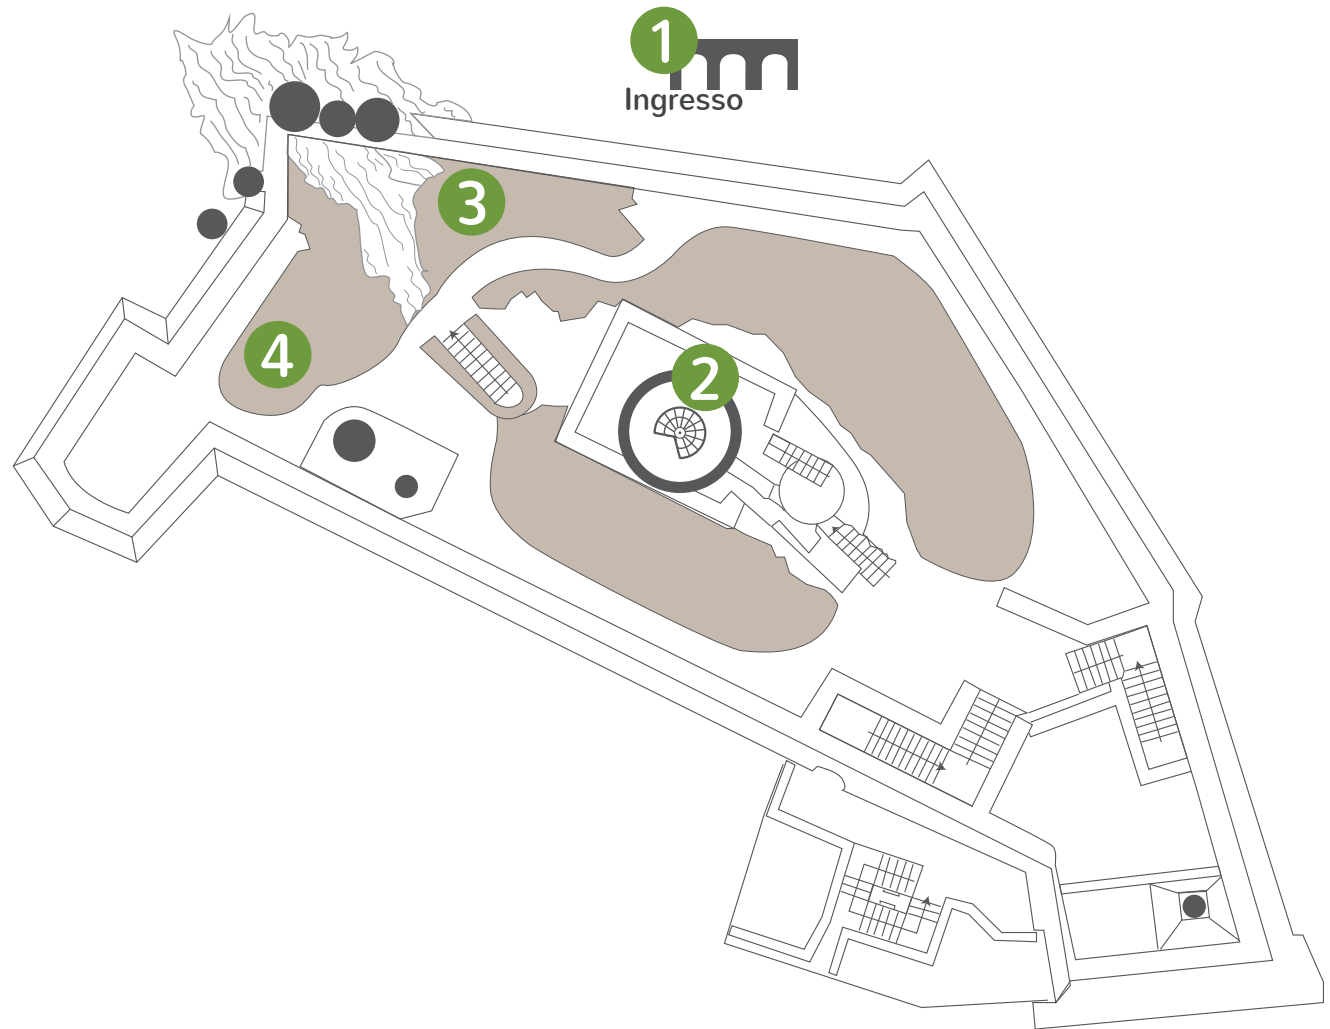

# Castello Doria

Vernazza (SP)

## Legenda

- 1 Alluvione; ingresso dopo ponte ferrovia
- 2 Il castello; torre di avvistamento
- 3 S. Margherita di Vernazza; spiazza davanti torre lato chiesa
- 4 La pirateria di Frassineto; spiazza davanti torre lato mare